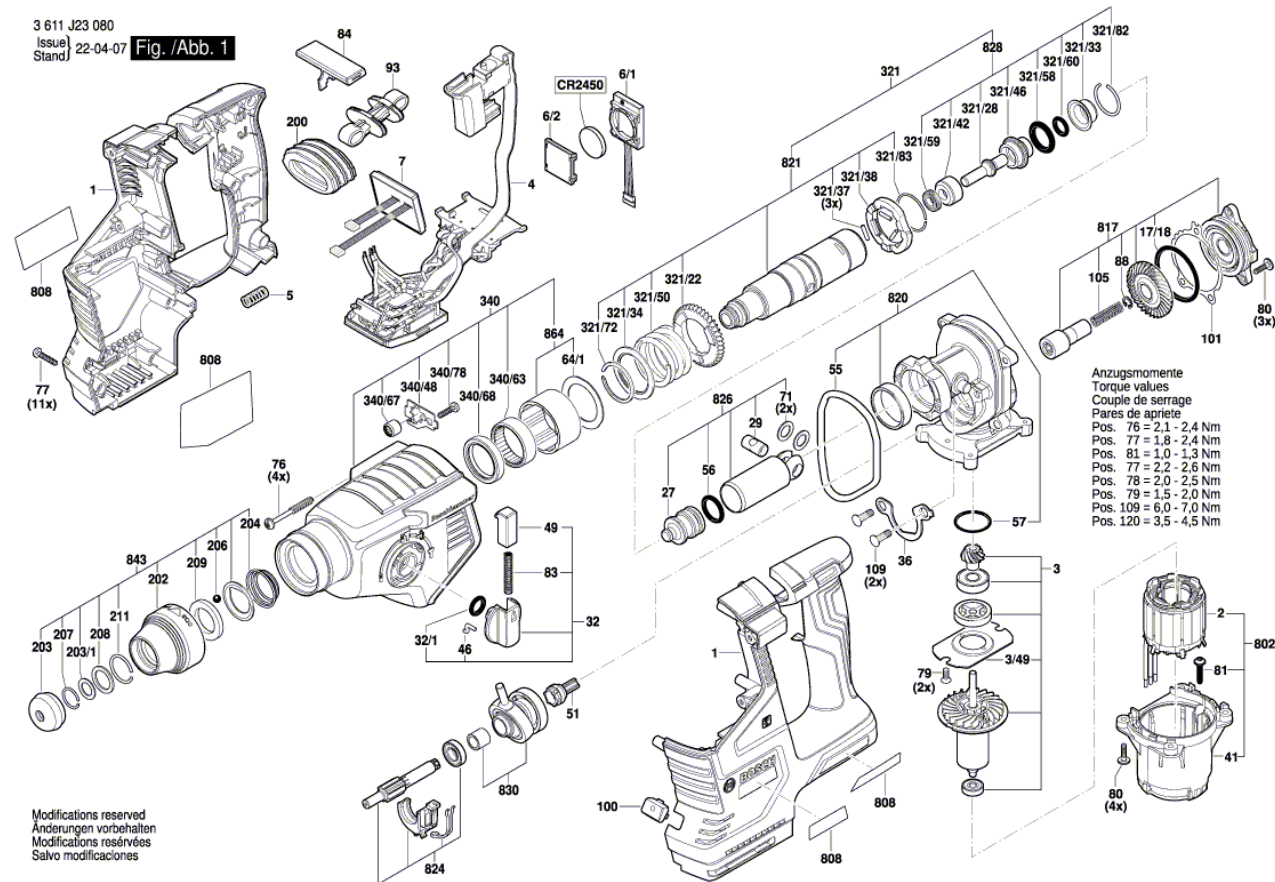

Ábra - típus - E